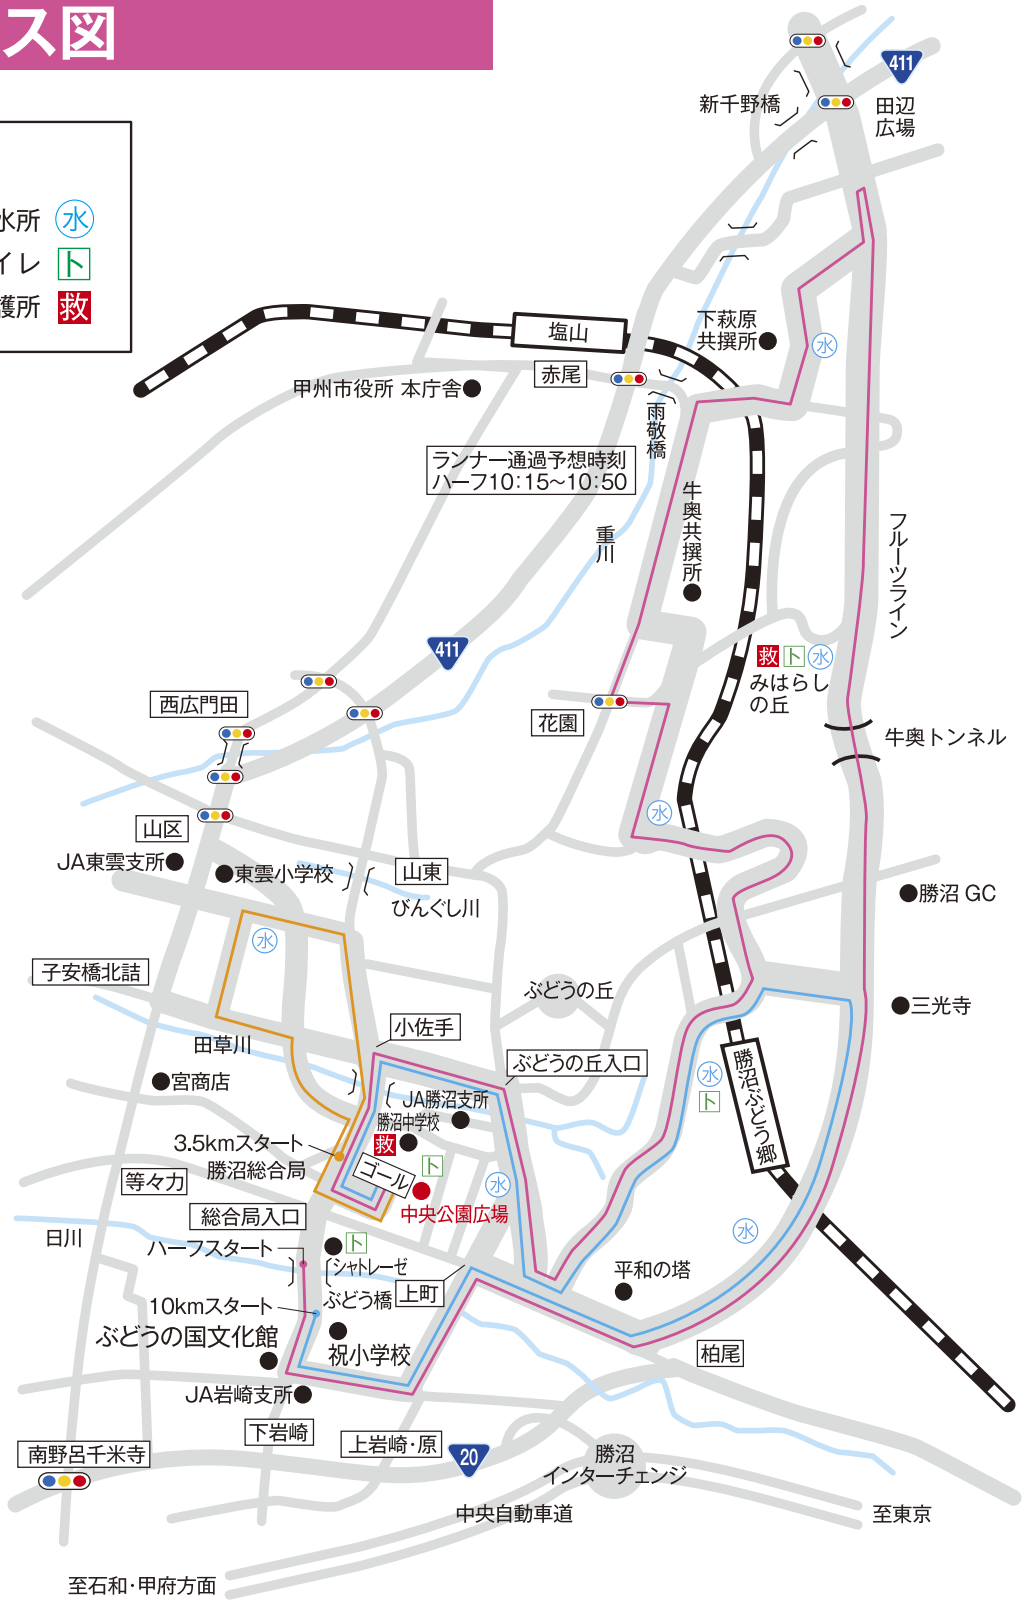

# 第10回 甲州フルーツマラソン大会 コース図

## マラソンコース

- ファミリーコース(3.5km) — 給水所 水
- ぶどう郷コース(10km) — トイレ ト
- フルーツラインコース(ハーフ) — 救護所 救

## 高低図

ぶどう郷コース(10km) — / フルーツラインコース(ハーフ) —