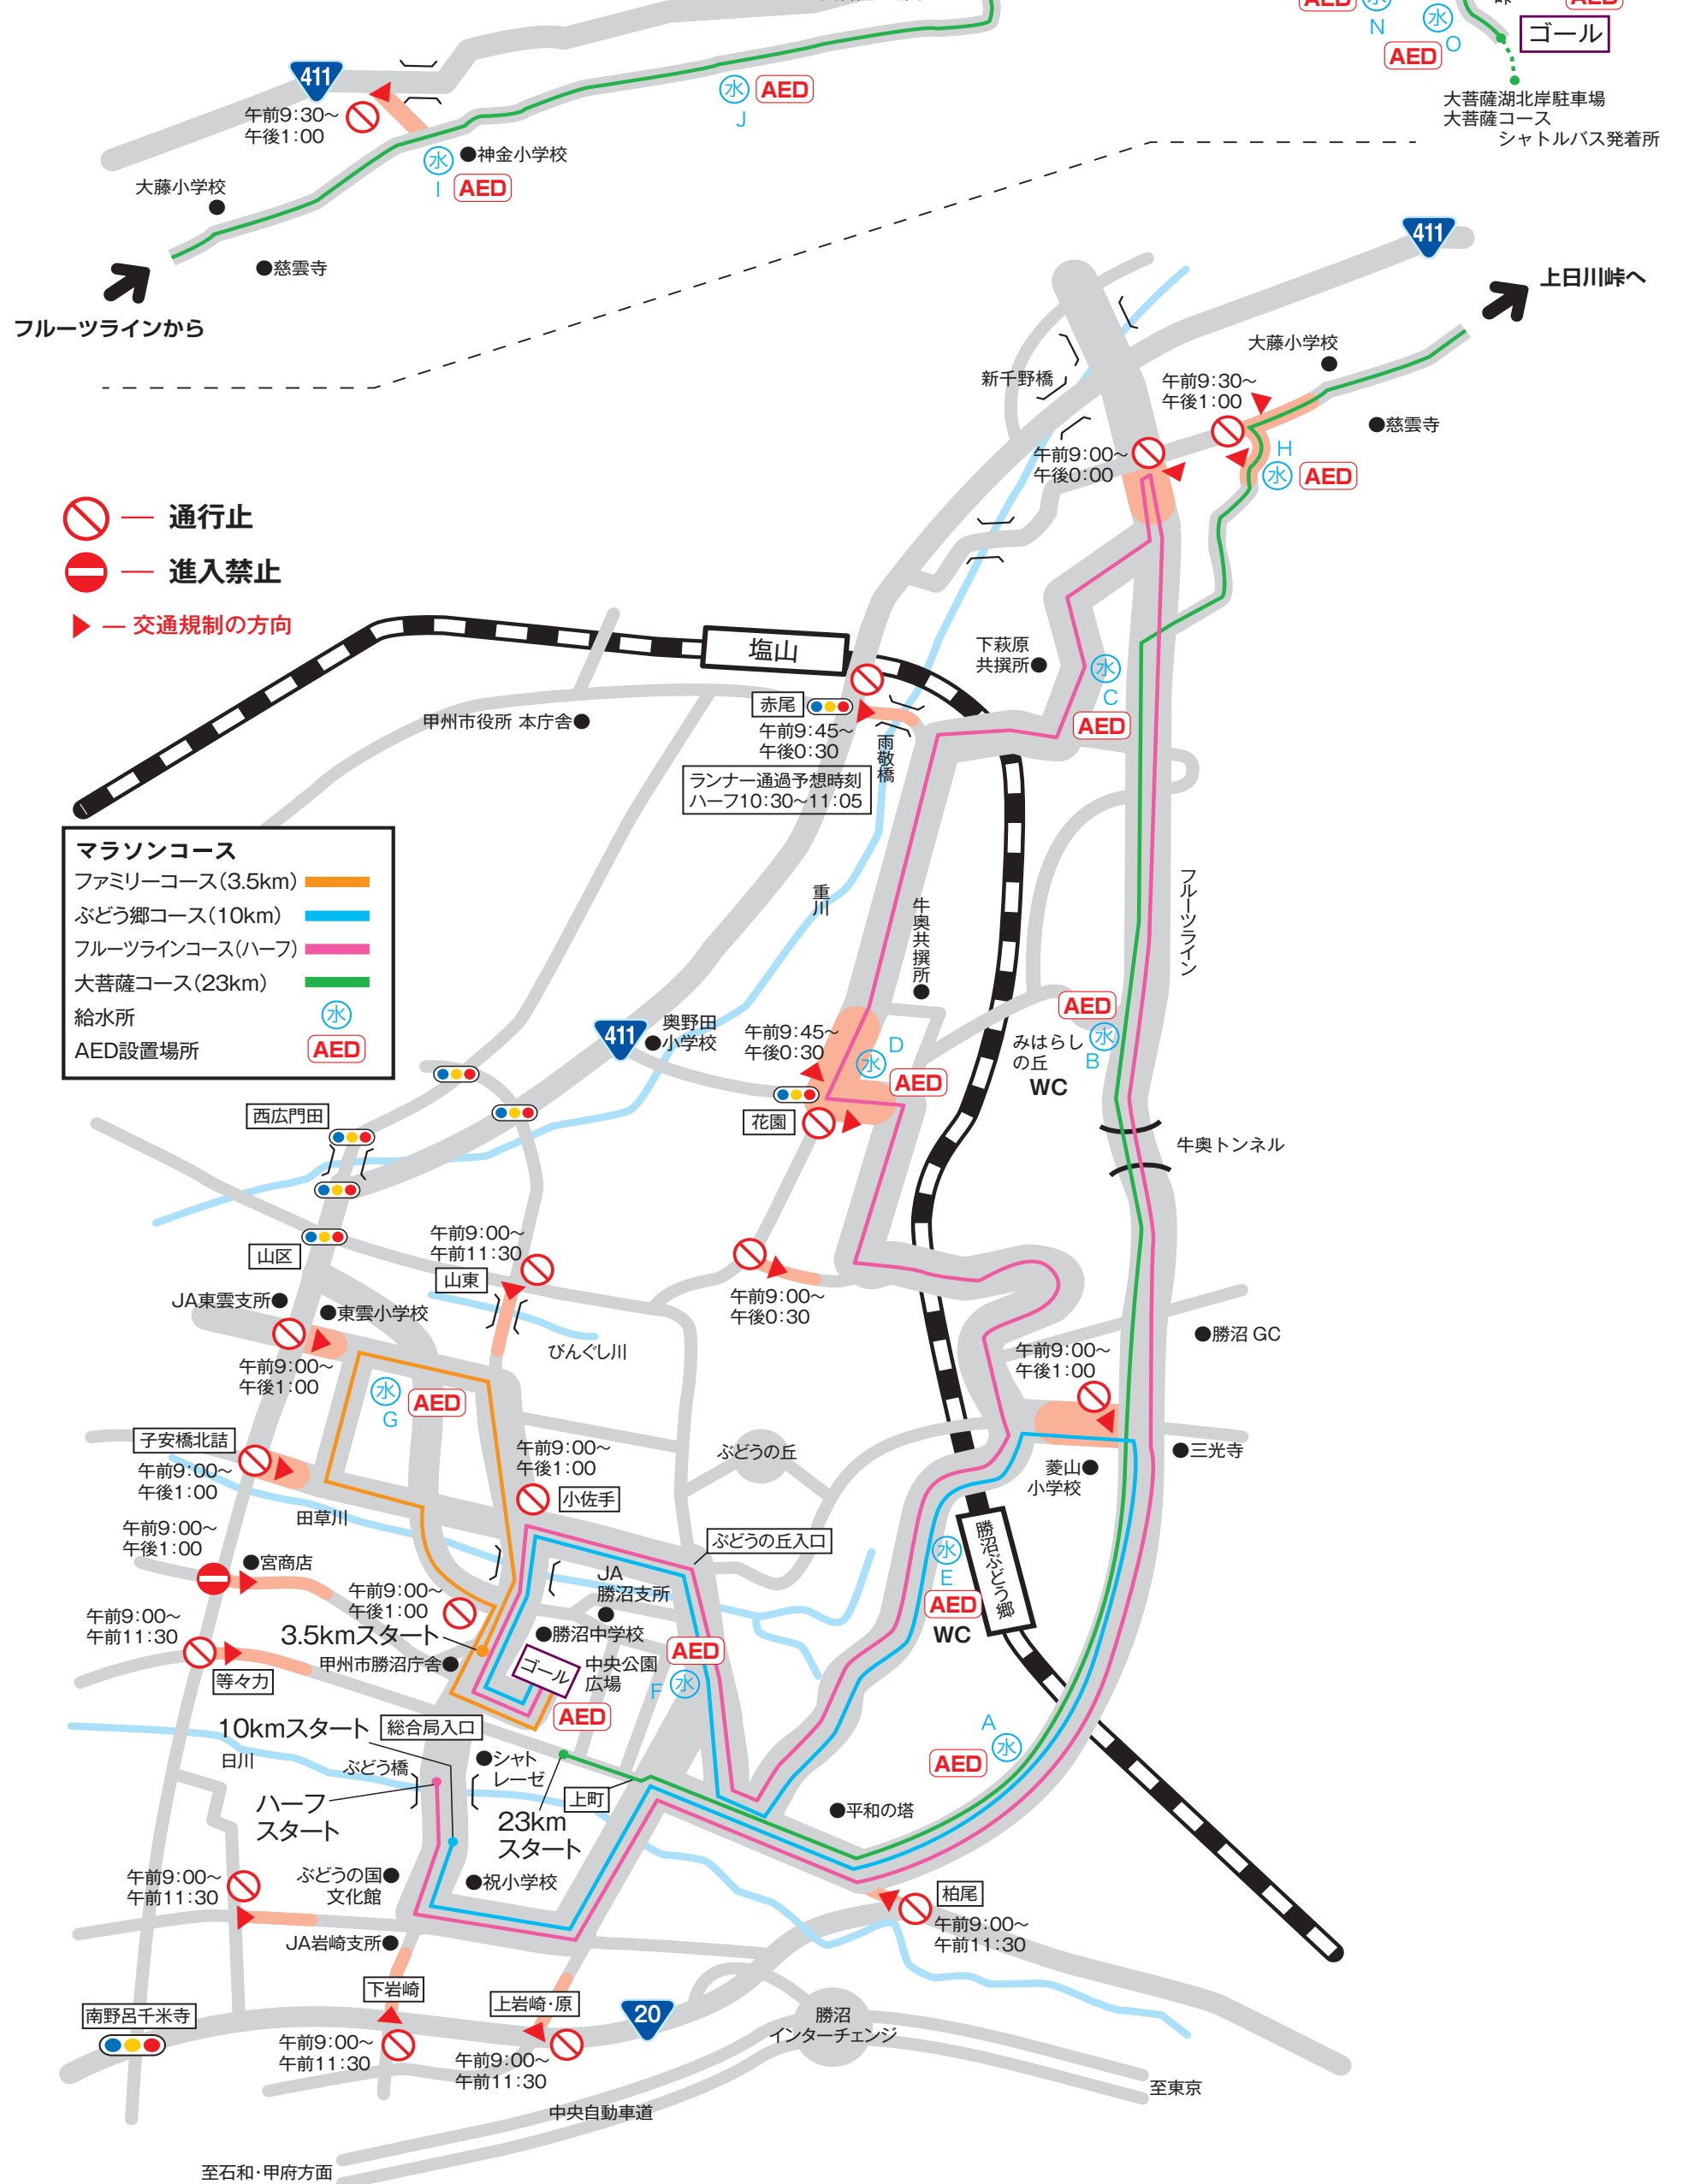

第8回 甲州フルーツマラソン大会 コース図及び交通規制図

10月22日(日)の第8回甲州フルーツマラソン大会の実施に伴い交通規制を行います。ご協力をお願いいたします。

甲州フルーツマラソン大会実行委員会

- 通行止
- 進入禁止
- 交通規制の方向

マラソンコース

- ファミリーコース(3.5km)
- ぶどう郷コース(10km)
- フルーツラインコース(ハーフ)
- 大菩薩コース(23km)

給水所

AED設置場所

ランナー通過予想時刻
ハーフ10:30~11:05

至石和・甲府方面

至東京